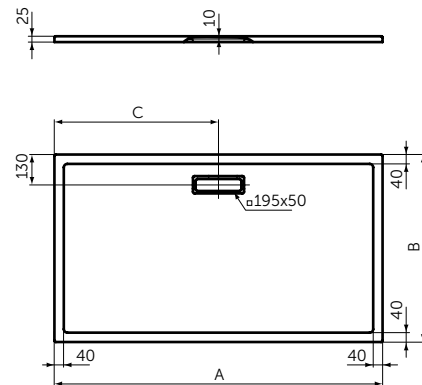

A (мм)	B (мм)	C (мм)
T4483	1200	900	600
T4469	1200	800	600
T4476	1200	700	600
T4468	1000	800	500
T4475	1000	700	500
T4474	900	700	450