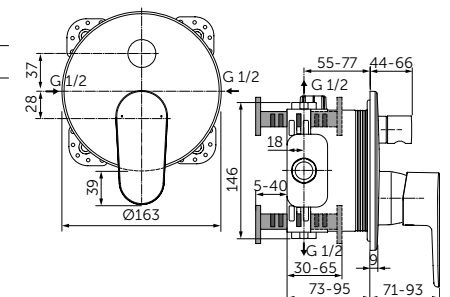

Артикул

A7350XG

ВСТРАИВАЕМЫЙ СМЕСИТЕЛЬ ДЛЯ ДУША, ПОЛНЫЙ КОМПЛЕКТ

ОПИСАНИЕ

Без переключения

- Встраиваемый и настенный комплекты (полный комплект)
- Картридж на керамических дисках 47 мм
- Металлическая рукоятка с индикаторами горячей / холодной воды
- Металлическая накладка