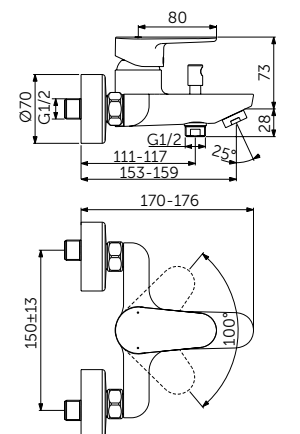

СМЕСИТЕЛЬ ДЛЯ РАКОВИНЫ GRANDE

ОПИСАНИЕ	Артикул
Без донного клапана	BC554XG
С донным клапаном click-clack	BD131XG

- Система монтажа EasyFix®
- Аэратор Slim 5 л/мин
- FirmaFlow® картридж на керамических дисках 28 мм
- Ограничитель температуры
- Гибкая подводка G3/8 PEX
- Зона комфорта: высота 120 мм

ВСТРАИВАЕМЫЙ СМЕСИТЕЛЬ ДЛЯ РАКОВИНЫ (НАСТЕННЫЙ КОМПЛЕКТ)

ОПИСАНИЕ	Артикул
Литой излив 224 мм	BD133XG

- Металлическая накладка
- Металлическая ручка с индикаторами горячей / холодной воды
- Аэратор Slim 5 л/мин
- Встраиваемый комплект A1313NU приобретается дополнительно

СМЕСИТЕЛЬ ДЛЯ РАКОВИНЫ GRANDE

ОПИСАНИЕ	Артикул
С металлическим донным клапаном	BC699XG

- Система монтажа EasyFix®
- Аэратор Slim 5 л/мин
- FirmaFlow® картридж на керамических дисках 28 мм
- Ограничитель температуры
- Гибкая подводка G3/8 PEX
- Зона комфорта: высота 120 мм
- Рекомендован только для раковин с переливом

СМЕСИТЕЛЬ ДЛЯ БИДЕ

ОПИСАНИЕ	Артикул
С металлическим донным клапаном	BC705XG

- Система монтажа EasyFix®
- Аэратор на шаровом шарнире 5 л/мин
- FirmaFlow® картридж на керамических дисках 28 мм
- Ограничитель температуры
- Гибкая подводка G3/8 PEX

СМЕСИТЕЛЬ ДЛЯ РАКОВИНЫ GRANDE, РУКОЯТКА СБОКУ

ОПИСАНИЕ	Артикул
Без донного клапана	BC555XG

- Система монтажа EasyFix®
- Аэратор Slim 5 л/мин
- FirmaFlow® картридж на керамических дисках 28 мм
- Ограничитель температуры
- Гибкая подводка G3/8 PEX
- Зона комфорта: высота 159 мм

НАСТЕННЫЙ СМЕСИТЕЛЬ ДЛЯ ДУША

ОПИСАНИЕ	Артикул
Без переключения	BC499XG

- FirmaFlow® картридж на керамических дисках 38 мм
- Ограничитель температуры
- Обратный клапан
- Монтаж на стандартных эксцентриках

СМЕСИТЕЛЬ ДЛЯ РАКОВИНЫ GRANDE, РУКОЯТКА СБОКУ