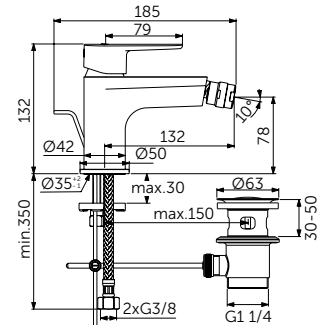

ОПИСАНИЕ	Артикул
С металлическим донным клапаном	BC705XG

- Система монтажа EasyFix®
- Аэратор на шаровом шарнире 5 л/мин
- FirmaFlow® картридж на керамических дисках 28 мм
- Ограничитель температуры
- Гибкая подводка G3/8 PEX