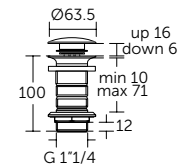

ДИЗАЙН-СИФОН ДЛЯ РАКОВИН

ОПИСАНИЕ	Артикул
Сифон 1 1/4" для раковин	T4441XG
<ul style="list-style-type: none"> 32 x 75 мм 	

OLEAS™ M1

ОПИСАНИЕ	Артикул
Округлая панель смыва	R0115A6

- Округлый дизайн
- Двойной смыв
- Механическое управление
- Усилие приведения в действие < 20N