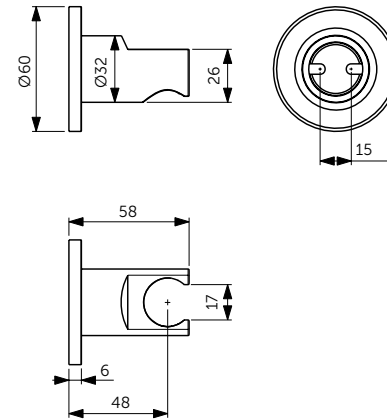

ДЕРЖАТЕЛЬ ДЛЯ РУЧНОГО ДУША

ОПИСАНИЕ	Артикул
Держатель для лейки ручного душа	BC806XG
• Металлический с пластиковым вкладышем для защиты покрытия • Для шланга с коническими гайками