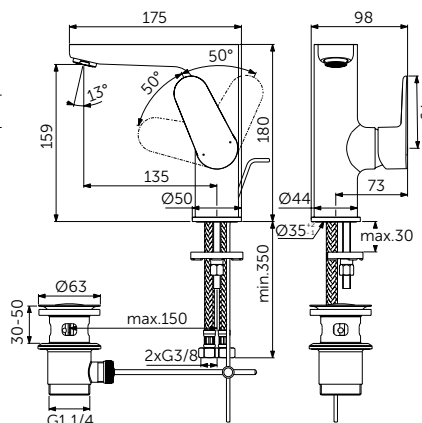

СМЕСИТЕЛЬ ДЛЯ РАКОВИНЫ GRANDE, РУКОЯТКА СБОКУ

ОПИСАНИЕ	Артикул
С металлическим донным клапаном	BC703XG

- Система монтажа EasyFix®
- Аэратор Slim 5 л/мин
- FirmaFlow® картридж на керамических дисках 28 мм
- Ограничитель температуры
- Гибкая подводка G3/8 PEX
- Зона комфорта: высота 159 мм
- Рекомендован только для раковин с переливом