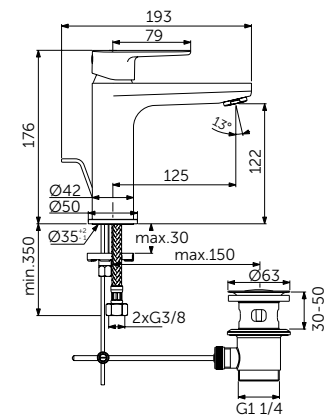

ОПИСАНИЕ	Артикул
С металлическим донным клапаном	BC699XG

- Система монтажа EasyFix®
- Аэратор Slim 5 л/мин
- FirmaFlow® картридж на керамических дисках 28 мм
- Ограничитель температуры
- Гибкая подводка G3/8 PEX
- Зона комфорта: высота 120 мм
- Рекомендован только для раковин с переливом