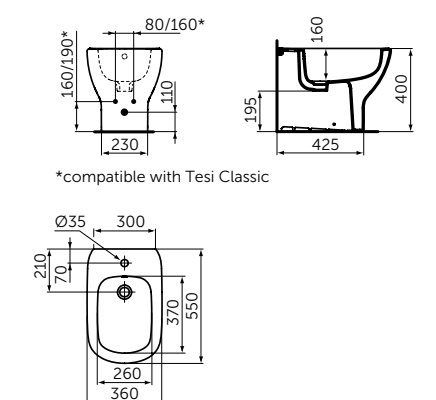

Артикул

T3540V3

*compatible with Tesi Classic

Aqua Blade

Скрытое крепление

Легкосъемное

Плавное закрытие