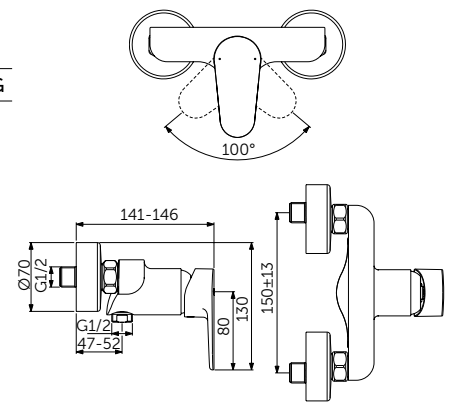

ОПИСАНИЕ	Артикул
Без переключения	BC499XG

- FirmaFlow® картридж на керамических дисках 38 мм
- Ограничитель температуры
- Обратный клапан
- Монтаж на стандартных эксцентриках