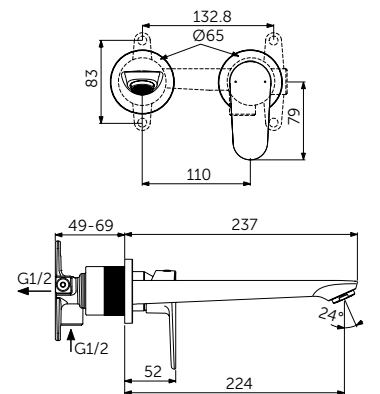

ОПИСАНИЕ	Артикул
Литой излив 224 мм	BD133XG

- Металлическая накладка
- Металлическая ручка с индикаторами горячей / холодной воды
- Аэратор Slim 5 л/мин
- Встраиваемый комплект A1313NU приобретается дополнительно