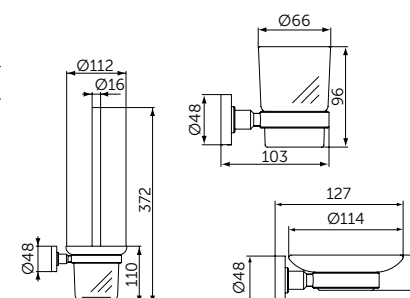

Артикул

A9245XG