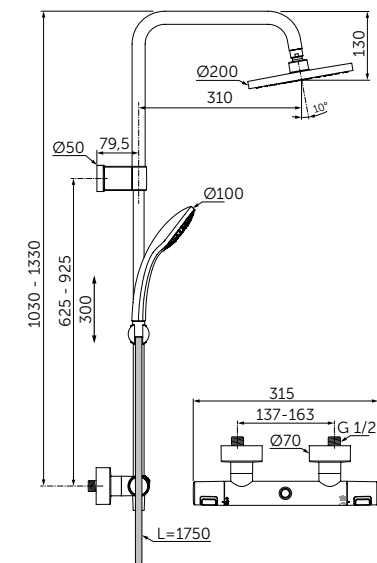

ДУШЕВАЯ СИСТЕМА С ТЕРМОСТАТОМ ДЛЯ ДУША, С ТЕЛЕСКОПИЧЕСКОЙ ШТАНГОЙ

ОПИСАНИЕ

Термостатический смеситель, круглый ручной и верхний душ

Артикул

A7546XG

- Вертикальная регулировка длины штанги возможна в процессе установки
- Термостатический картридж FirmaFlow® Therm
- Монтаж на стандартных эксцентриках, скрытые гайки
- Керамический переключатель интегрирован в рукоятку 180°
- Технология "Cool body" ("Холодный корпус")
- Рукоятки с ограничителями температуры (40°C) и потока воды (50%)
- Встроенный обратный клапан
- Пластиковый верхний душ 200 мм, ограничение потока 12 л/мин.
- 1-функциональная душевая лейка Idealrain 100мм, ограничение потока 8 л/мин.
- Шланг 1750 мм Idealflex
- Соответствие EN1111