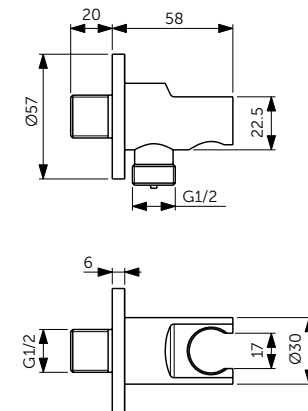

Ultra Flat New

НАША ПОДБОРКА

Ultra Flat Душевой поддон 120x90 см - T4483V3

Сифон с черной крышкой T4493V3

Ножки для поддонов T462767

Крепеж к стене K725567

Connect 2 Фиксированная панель 120 см - K9379V3

Connect 2 Крепежная опора - K9380V3