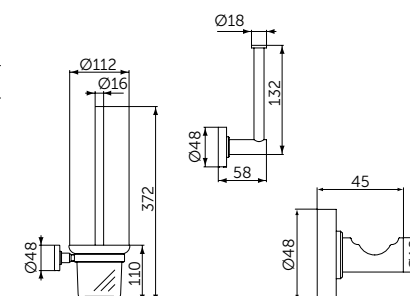

Артикул

A9246XG