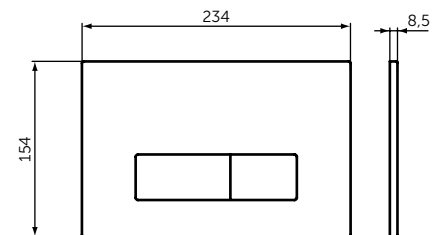

ДОННЫЙ КЛАПАН FREE FLOW

ОПИСАНИЕ	Артикул
Донный клапан 1 1/4" Free flow для раковин и чаш без отверстия перелива	J3291XG

НАЖИМНОЙ ДОННЫЙ КЛАПАН С ОТВЕРСТИЯМИ

ОПИСАНИЕ	Артикул
Нажимной донный клапан для раковин, с отверстиями, тип "push to open"	E1482XG
Для раковин с отверстием перелива	

НАЖИМНОЙ ДОННЫЙ КЛАПАН БЕЗ ОТВЕРСТИЙ

ОПИСАНИЕ	Артикул
Нажимной донный клапан для раковин, без отверстий, тип "push to open"	E1483XG
Для раковин без отверстия перелива	

ДИЗАЙН-СИФОН ДЛЯ РАКОВИН

ОПИСАНИЕ	Артикул
Сифон 1 1/4" для раковин	T4441XG
32 x 75 мм	

OLEAS™ M1

ОПИСАНИЕ	Артикул
Округлая панель смыва	R0115A6

- Округлый дизайн
- Двойной смыв
- Механическое управление
- Усилие приведения в действие < 20N

OLEAS™ M2

ОПИСАНИЕ	Артикул
Прямоугольная панель смыва	R0121A6

- Прямоугольный дизайн
- Двойной смыв
- Механическое управление
- Усилие приведения в действие < 20N

OLEAS™ M3

ОПИСАНИЕ	Артикул
Округлая панель смыва	R0123A6

- Скругленный дизайн
- Двойной смыв
- Механическое управление
- Усилие приведения в действие < 20N