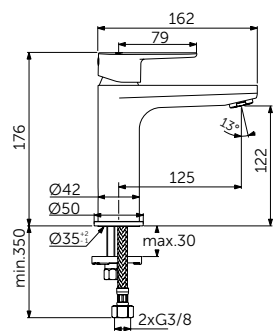

СМЕСИТЕЛЬ ДЛЯ РАКОВИНЫ GRANDE

ОПИСАНИЕ	Артикул
Без донного клапана	BC554XG
С донным клапаном click-clack	BD131XG

- Система монтажа EasyFix®
- Аэратор Slim 5 л/мин
- FirmaFlow® картридж на керамических дисках 28 мм
- Ограничитель температуры
- Гибкая подводка G3/8 PEX
- Зона комфорта: высота 120 мм

ВСТРАИВАЕМЫЙ СМЕСИТЕЛЬ ДЛЯ РАКОВИНЫ (НАСТЕННЫЙ КОМПЛЕКТ)

ОПИСАНИЕ	Артикул
Литой излив 224 мм	BD133XG

- Металлическая накладка
- Металлическая ручка с индикаторами горячей / холодной воды
- Аэратор Slim 5 л/мин
- Встраиваемый комплект A1313NU приобретается дополнительно

СМЕСИТЕЛЬ ДЛЯ РАКОВИНЫ GRANDE

ОПИСАНИЕ	Артикул
С металлическим донным клапаном	BC699XG

- Система монтажа EasyFix®
- Аэратор Slim 5 л/мин
- FirmaFlow® картридж на керамических дисках 28 мм
- Ограничитель температуры
- Гибкая подводка G3/8 PEX
- Зона комфорта: высота 120 мм
- Рекомендован только для раковин с переливом

СМЕСИТЕЛЬ ДЛЯ БИДЕ

ОПИСАНИЕ	Артикул
С металлическим донным клапаном	BC705XG

- Система монтажа EasyFix®
- Аэратор на шаровом шарнире 5 л/мин
- FirmaFlow® картридж на керамических дисках 28 мм
- Ограничитель температуры
- Гибкая подводка G3/8 PEX

СМЕСИТЕЛЬ ДЛЯ РАКОВИНЫ GRANDE, РУКОЯТКА СБОКУ

ОПИСАНИЕ	Артикул
Без донного клапана	BC555XG

- Система монтажа EasyFix®
- Аэратор Slim 5 л/мин
- FirmaFlow® картридж на керамических дисках 28 мм
- Ограничитель температуры
- Гибкая подводка G3/8 PEX
- Зона комфорта: высота 159 мм

НАСТЕННЫЙ СМЕСИТЕЛЬ ДЛЯ ДУША

ОПИСАНИЕ	Артикул
Без переключения	BC499XG

- FirmaFlow® картридж на керамических дисках 38 мм
- Ограничитель температуры
- Обратный клапан
- Монтаж на стандартных эксцентриках

СМЕСИТЕЛЬ ДЛЯ РАКОВИНЫ GRANDE, РУКОЯТКА СБОКУ