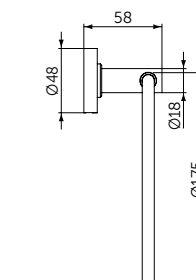

ПОЛОТЕНЦЕДЕРЖАТЕЛЬ-КОЛЬЦО

ОПИСАНИЕ

Полотенцедержатель-кольцо

- Ш:159 В:159 Г:58 мм
- Для настенного монтажа

Артикул

A9130XG

НАБОР АКСЕССУАРОВ

ОПИСАНИЕ