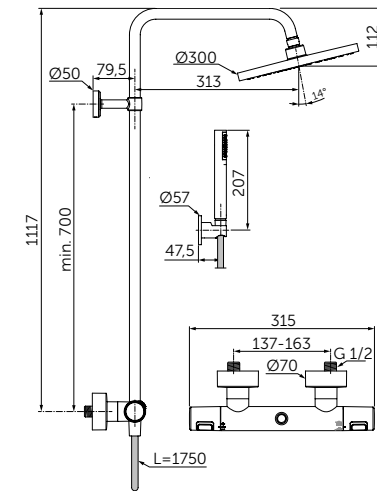

НАСТЕННЫЙ ТЕРМОСТАТИЧЕСКИЙ СМЕСИТЕЛЬ ДЛЯ ДУША

ОПИСАНИЕ

Термостатический смеситель для душа

Артикул

A7201XG

- Термостатический картридж FirmaFlow® Therm
- Монтаж на стандартных эксцентриках, скрытые гайки
- Затворы на керамических дисках G1/2 180°
- Технология "Cool body" ("Холодный корпус")
- Рукоятки с ограничителями температуры (40°C) и потока воды (50%)
- Встроенный обратный клапан
- Соответствие EN1111

НАСТЕННЫЙ ТЕРМОСТАТИЧЕСКИЙ СМЕСИТЕЛЬ ДЛЯ ВАННЫ/ДУША

ОПИСАНИЕ

Термостатический смеситель для ванны/душа

Артикул

A7544XG

- Термостатический картридж FirmaFlow® Therm
- Монтаж на стандартных эксцентриках, скрытые гайки
- Керамический переключатель интегрирован в рукоятку 180°
- Технология "Cool body" ("Холодный корпус")
- Рукоятки с ограничителями температуры (40°C) и потока воды (50%)
- Встроенный обратный клапан
- Соответствие EN1111

ДУШЕВАЯ СИСТЕМА С ТЕРМОСТАТОМ ДЛЯ ДУША

ОПИСАНИЕ

Термостатический смеситель, круглый ручной и верхний душ

Артикул

A7545XG

- Термостатический картридж FirmaFlow® Therm
- Монтаж на стандартных эксцентриках, скрытые гайки
- Керамический переключатель интегрирован в рукоятку 180°
- Технология "Cool body" ("Холодный корпус")
- Рукоятки с ограничителями температуры (40°C) и потока воды (50%)
- Встроенный обратный клапан
- Пластиковый верхний душ 200 мм, ограничение потока 12 л/мин.
- 1-функциональная душевая лейка Idealrain 100 мм, ограничение потока 8 л/мин.
- Шланг 1750 мм Idealflex
- Соответствие EN1111

ДУШЕВАЯ СИСТЕМА С ТЕРМОСТАТОМ ДЛЯ ДУША, С ТЕЛЕСКОПИЧЕСКОЙ ШТАНГОЙ

ОПИСАНИЕ

Термостатический смеситель, круглый ручной и верхний душ

Артикул

A7546XG