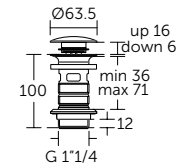

ОПИСАНИЕ	Артикул
Нажимной донный клапан для раковин, с отверстиями, тип "push to open"	E1482XG
Для раковин с отверстием перелива