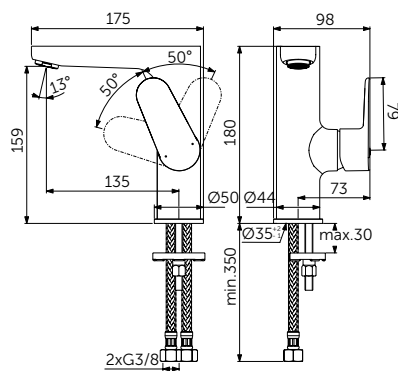

СМЕСИТЕЛЬ ДЛЯ РАКОВИНЫ GRANDE, РУКОЯТКА СБОКУ

ОПИСАНИЕ	Артикул
Без донного клапана	BC555XG

- Система монтажа EasyFix®
- Аэратор Slim 5 л/мин
- FirmaFlow® картридж на керамических дисках 28 мм
- Ограничитель температуры
- Гибкая подводка G3/8 PEX
- Зона комфорта: высота 159 мм